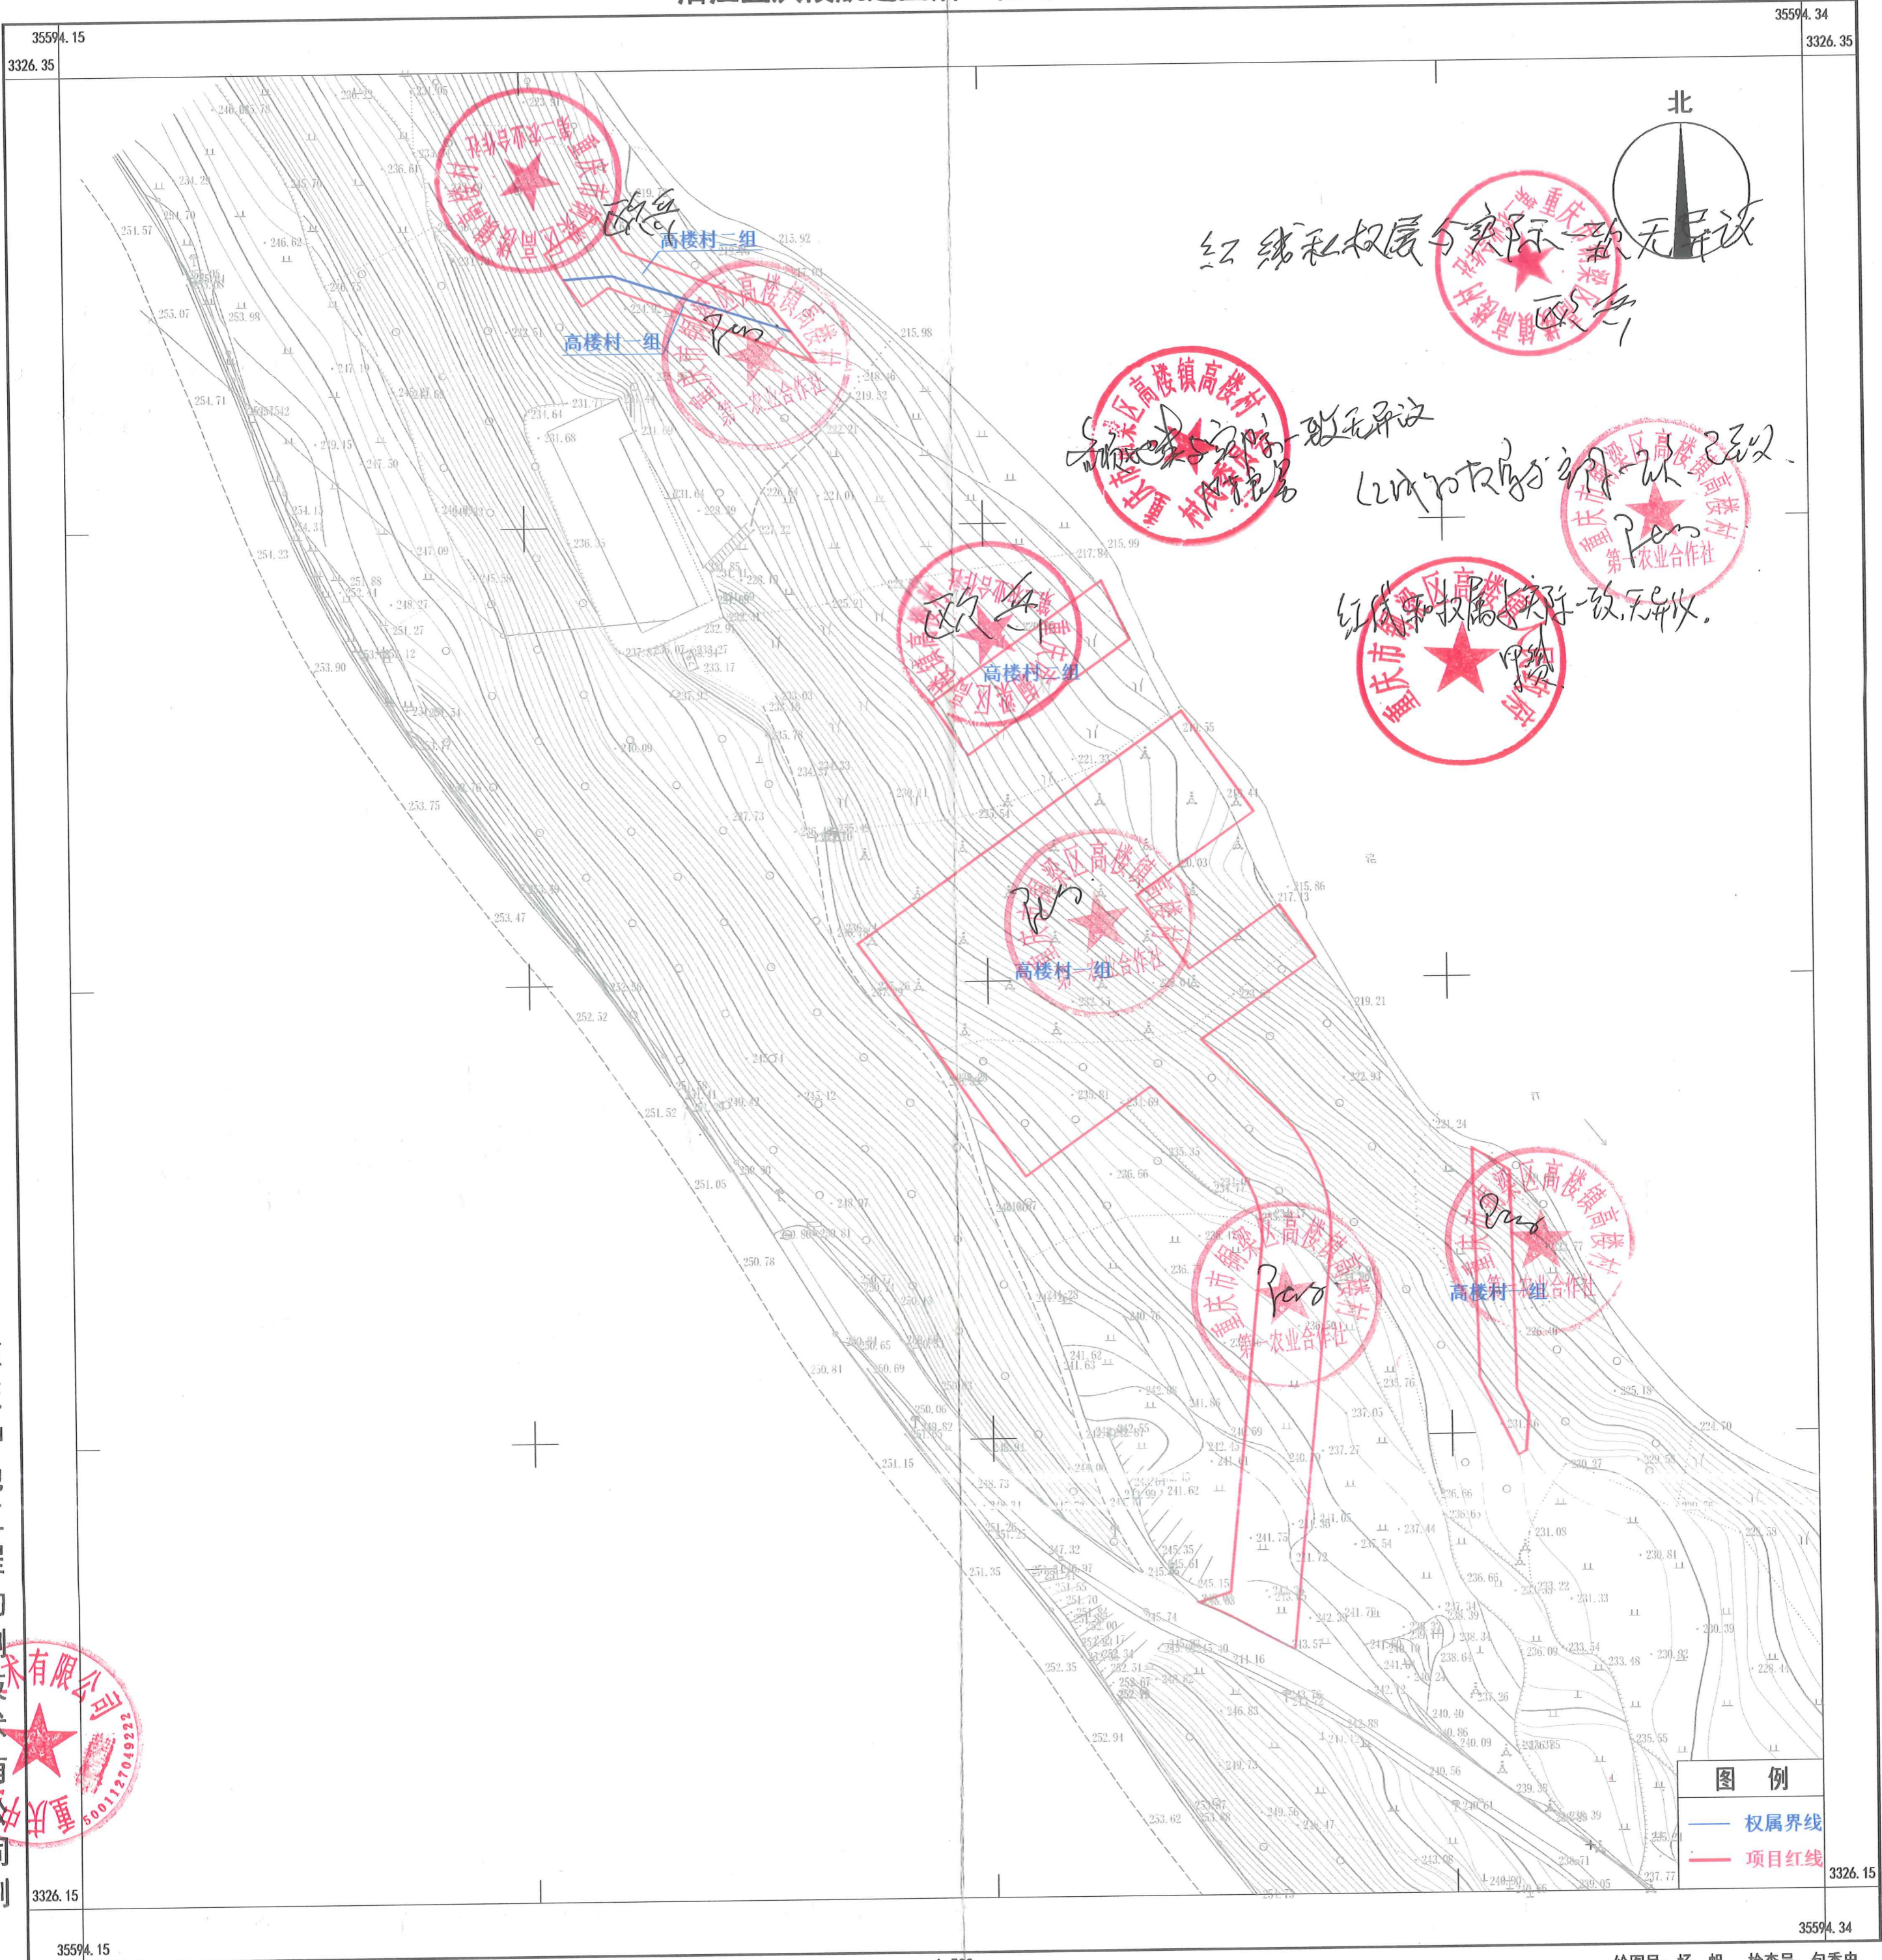

涪江重庆段航道整治工程勘测界定图

重庆中驰工程勘测技术有限公司