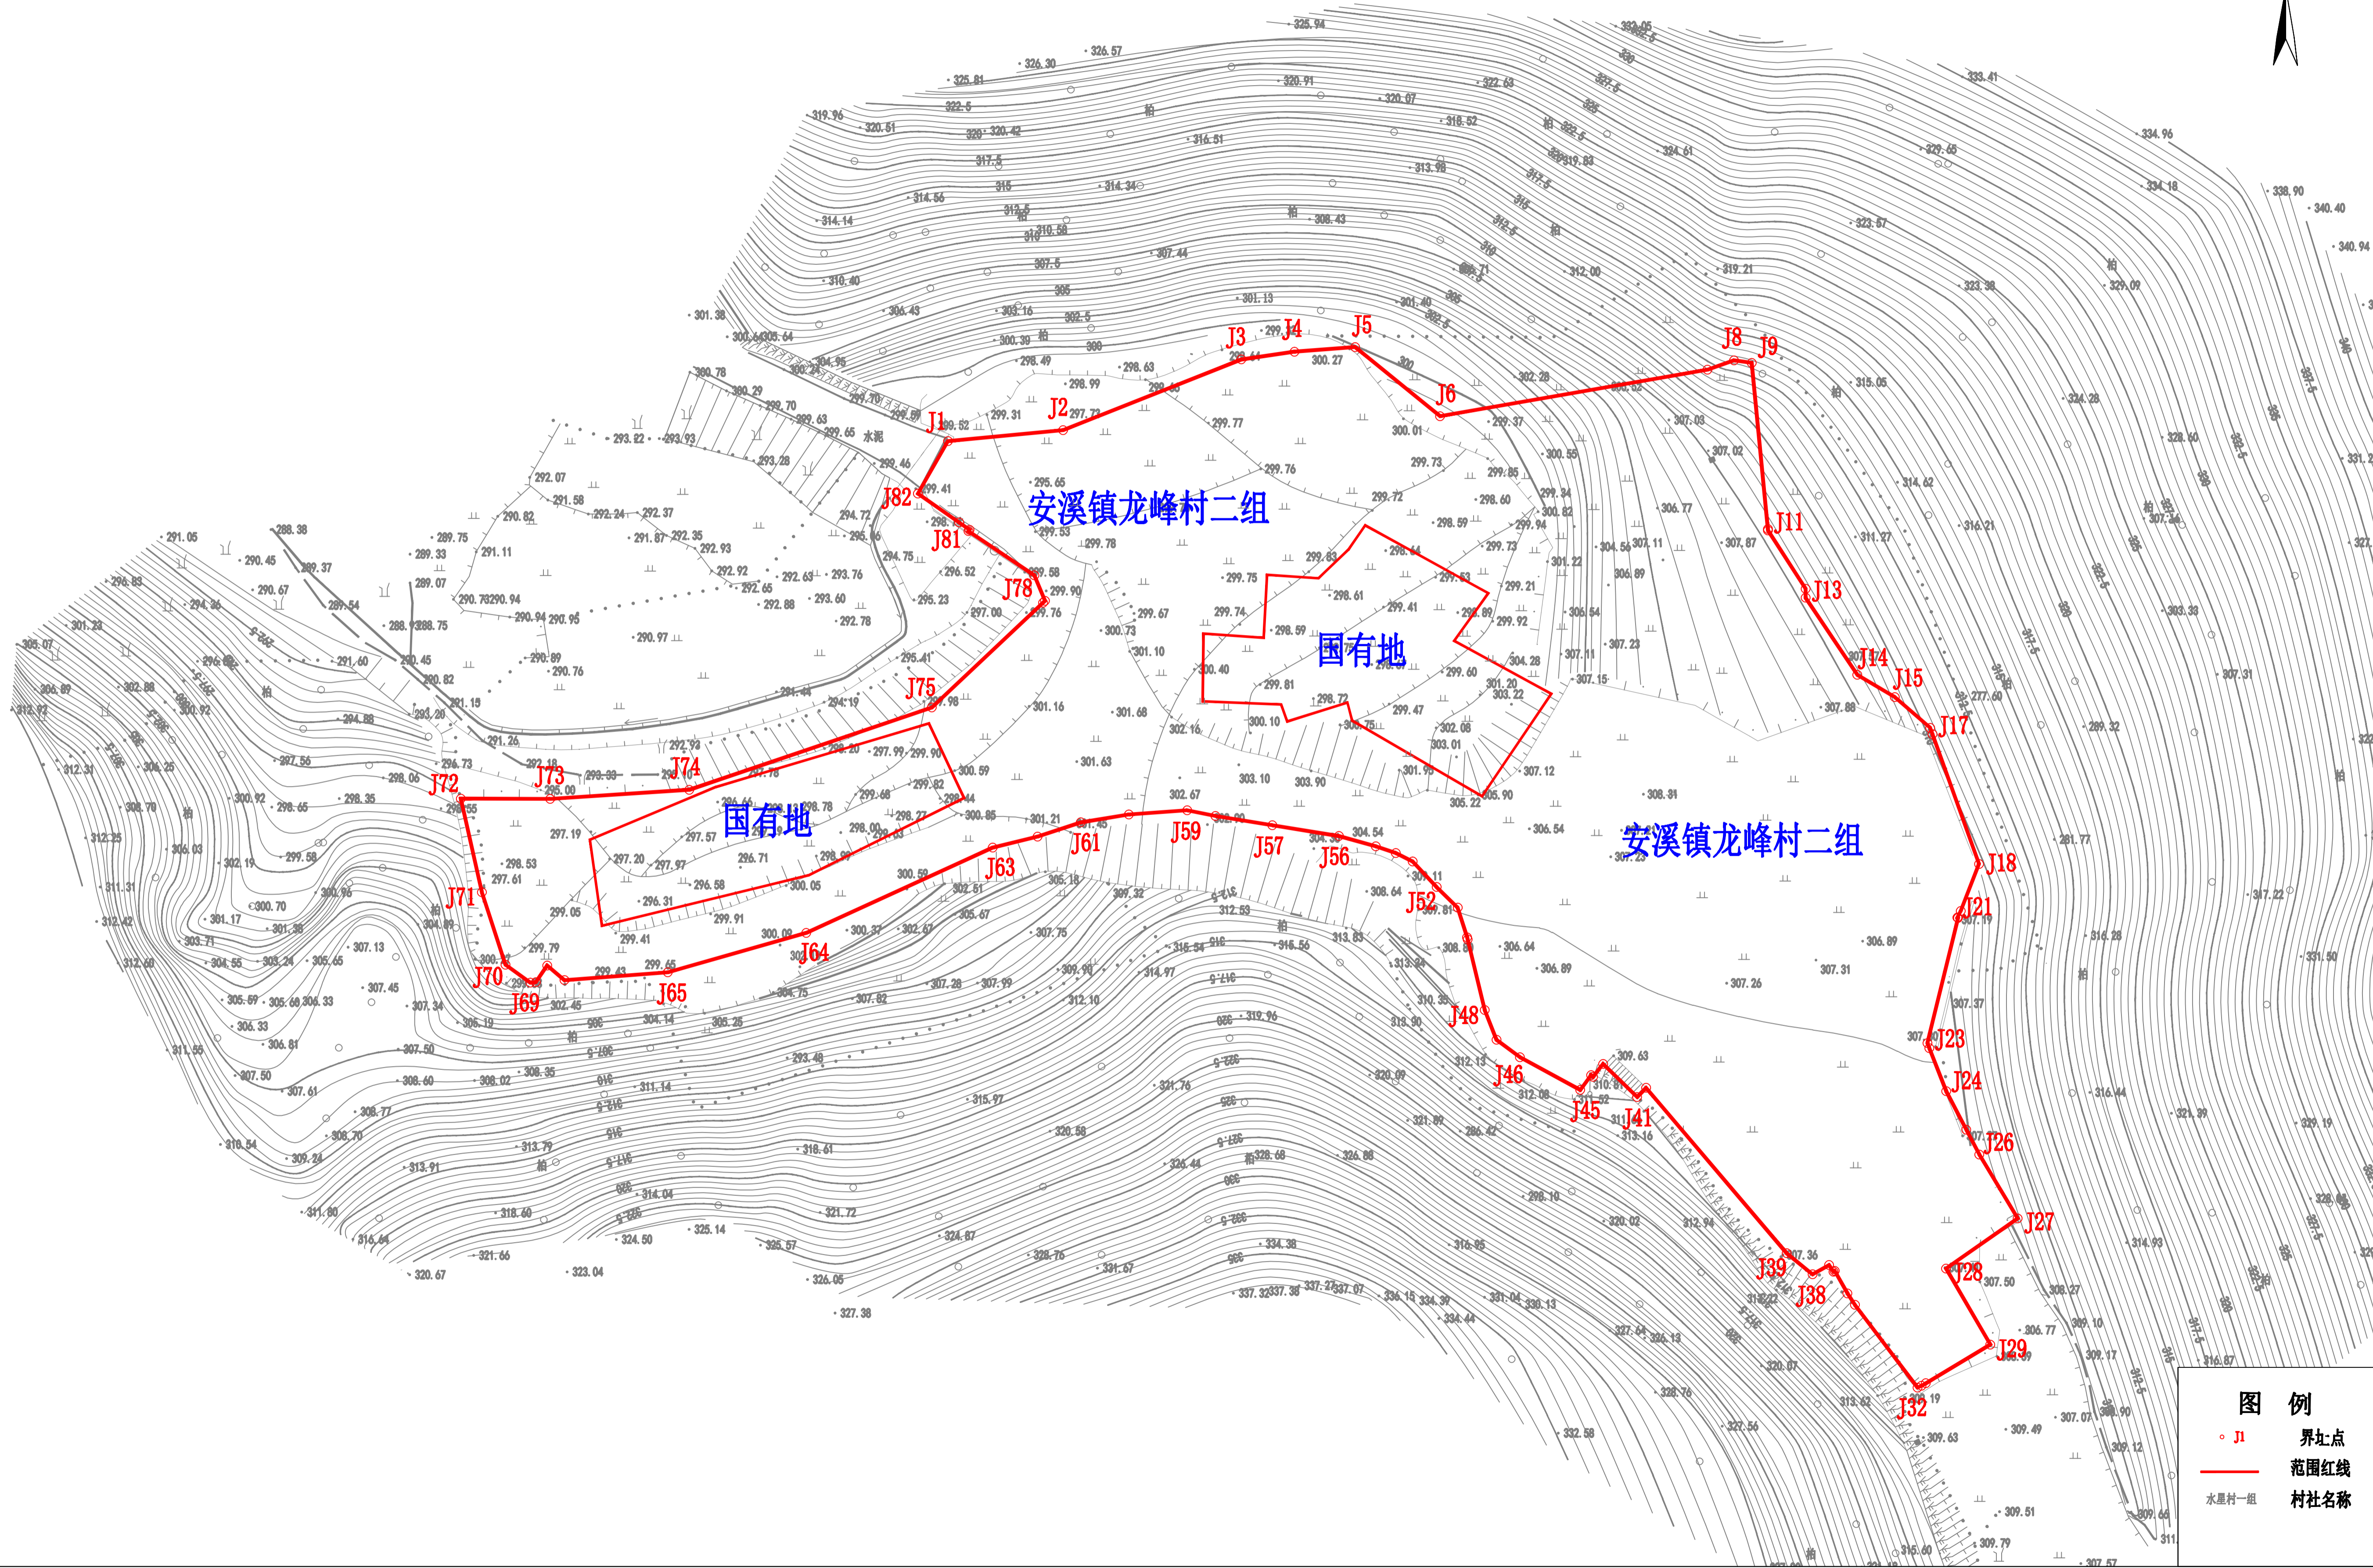

# 勘测定界图

重庆中祥工程勘测技术有限公司